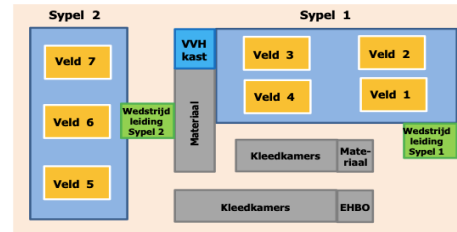

Zaalrooster VVH

Dinsdag				
Sypel zaal 1				
Veld 1	Veld 2	Veld 3	Veld 4	
				16:00
				17:00
18:00 MA1	18:00 DS3	18:00 MB1	18:00 MA2	18:00
19:30	19:30	19:30	19:30	19:00
19:30 DS5	19:30 DS6	19:30 DS4	19:30 DS7	19:30
21:00 H5	21:00 H4	21:00 H3	21:00 HS6	21:00
22:30	22:30	22:30	22:30	22:00
				23:00

Dinsdag			
Sypel zaal 2			
Veld 5	Veld 6	Veld 7	
			16:00
			17:00
	17:30 MB2	17:30 MC1	17:30
18:00	19:00	18:30	18:00
19:30 JB1	19:30 DS2	19:30 JA1	19:30
19:30 DS1	20:45	20:00	20:00
	20:45	H2	H1
21:30			21:00
	22:30	22:00	22:00
			23:00

Woensdag			
Sypel zaal 2			
Veld 5	Veld 6	Veld 7	
			16:00
			17:00
			18:00
			19:00
			20:00
			21:00
			22:00
			23:00

Woensdag			
De Bogen			
Veld 1	Veld 2	Veld 3	
			16:00
			17:00
17:00 CMV	17:00 CMV	17:00 CMV	17:00
18:15	18:15	18:15	18:00
			19:00
			20:00
			21:00
			22:00
			23:00

Donderdag				
Sypel zaal 1				
Veld 1	Veld 2	Veld 3	Veld 4	
				16:00
				17:00
				18:00
				19:00
				20:00
				21:00
				22:00
				23:00

Donderdag			
Sypel zaal 2			
Veld 5	Veld 6	Veld 7	
			16:00
			17:00
17:30 MA2	17:30 MC1	17:30 MB2	17:30
19:00	19:00	19:00	18:00
19:00 MB1			19:00
20:30			20:00
			21:00
			22:00
			23:00

Vrijdag				
Sypel zaal 1				
Veld 1	Veld 2	Veld 3	Veld 4	
				16:00
				17:00
				18:00
				19:00
				20:00
				21:00
				22:00
				23:00

Dinsdag
Houtkamp
19:45
Recreanten
21:15

Plattegrond sporthal de Sypel